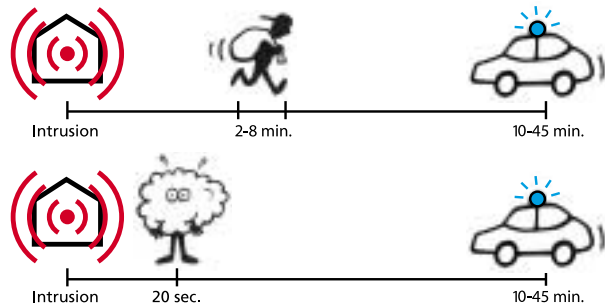

Systèmes d'alarme avec ou sans Protect

Protect peut vous aider à stopper une intrusion en moins de 20 secondes. Sans Protect, vous êtes entièrement dépendant du temps que mettra la police ou la société de surveillance à intervenir. En pratique, ce temps est souvent d'environ 10 min.

Avantages Protect

- La fumée est sans risque pour les personnes, les animaux et les équipements informatiques
- Les voleurs ne peuvent pas voler ce qu'ils ne voient pas
- La protection Fumigène est reconnue par la Police et les compagnies d'assurances
- Le système Protect a un faible coût de fonctionnement et peut s'activer plusieurs fois
- Son design élégant lui permet de s'intégrer partout
- Protect peut être connecté à tous les systèmes d'alarme du marché
- Vous procure une grande sérénité après l'heure de la fermeture
- Le vandalisme est très difficile dans une pièce envahie de Fumée
- Fait pour éviter tous les déclenchements d'alarmes intempestifs
- La fumée est sans odeur et la pièce peut être utilisée aussitôt après sa ventilation
- Le système Protect consomme moins d'électricité qu'une ampoule électrique
- Le système Protect n'est pas plus cher qu'un PC

Fonctionnement

Le système éjecte ce que l'on appelle de la fumée « sèche ». La fumée est produite par un mélange d'eau et de glycol qui passe dans un élément chauffant qui le transforme en fumée « sèche » et désarmante.

Cette même fumée est utilisée dans les salles de spectacles et les discothèques.

La fumée restera dans la pièce pendant plus d'une heure mais 20 minutes d'aération suffisent pour ventiler totalement la pièce.

Remplissage facile grâce « à la Poche-recharge »

Votre générateur de fumée Protect peut être déclenché aussi souvent que nécessaire. La seule chose à faire consiste à remplir le système avec le fluide de protection fumigène.

L'institut de Technologie Danois a testé ce fluide et ses conclusions sont que le fluide est inodore et sans danger pour les personnes, les animaux, les équipements informatiques et les marchandises.

Lisez le rapport de l'Institut Danois sur le site : www.protect.dk.

Etudié pour tous les environnements

Protect a été développé avec le double soin de la Technologie et du Design afin de lui assurer une intégration parfaite dans tous les environnements opérationnels.

Fabriqué au Danemark

Protect est un produit de haute qualité et de grande fiabilité, développé au Danemark. Protect est également économique à l'usage, il ne demande pratiquement aucun entretien et a une longue durée de vie.