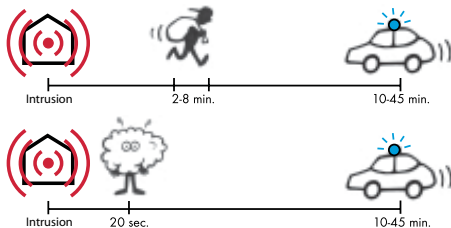

Protect stoppe les cambrioleurs en moins de 20 secondes

Les cambrioleurs savent qu'il faut au moins 10 minutes pour que la police ou les équipes d'intervention arrivent sur les lieux. Durant ce temps, les cambrioleurs ont largement le temps de commettre leurs méfaits et de prendre la fuite. En fait, la plupart des cambriolages prennent moins de 5 minutes. Vous avez donc besoin d'un système complémentaire pour stopper les cambrioleurs dans les secondes qui suivent le déclenchement de l'alarme.

Avantages

- Protection immédiate des objets de valeur
- Préjudice limité
- Sérénité de votre protection
- Protection contre le vandalisme
- Economique
- Réduit les primes d'assurances
- Empêche la perte de données importantes

Sans Protect, vous êtes entièrement dépendant du temps que mettra la police ou la société d'intervention à réagir. Dans plus de 50% des cas, ce temps est supérieur à 10 min.

Générateur de fumée Protect, une sécurité visible

Protect est un nouveau système efficace et complémentaire aux systèmes d'alarmes conventionnels. En moins de 20 secondes, les générateurs Protect émettent un rideau de fumée très dense qui rend impossible à toute personne de se situer dans une pièce et donc de localiser des objets de valeur à dérober. Pris de panique, l'intrus se sauve.

Protect est donc idéal pour se prémunir des cambriolages et du vandalisme dans les magasins, les bureaux et entrepôts. Le système peut remplir de fumée un magasin ou un grand bureau en moins de 20 secondes. Soit une puissance d'éjection de 375 m³ à 9000 m³ par minute selon le modèle (Protect 375, 950 XP, 9000).