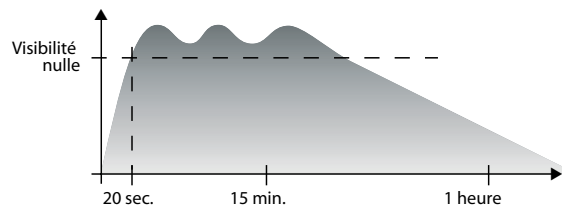

Protect émet la fumée à intervalles successifs pendant un temps pouvant atteindre 15 min. La pièce est donc complètement remplie de fumée épaisse interdisant ainsi le vol de tout objet. La fumée peut rester dans la pièce pendant plus d'une heure, mais 20 minutes d'aération suffisent à la ventiler.